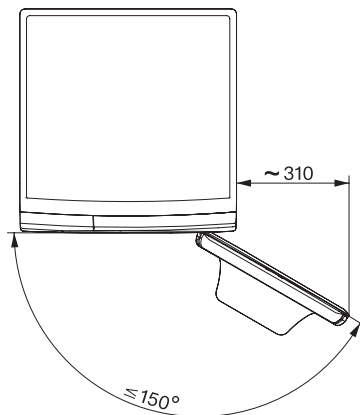

WWE460 WPS PWash&8kg
W1 Waschmaschine Frontlader:
Mit A -10%

W1 Skizze, 5 Grad Blende, Maße in mm

W1 Skizze, 5 Grad Blende, Maße in mm

W1 Skizze, 5 Grad Blende, Maße in mm

W1 Skizze, 5 Grad Blende, Maße in mm