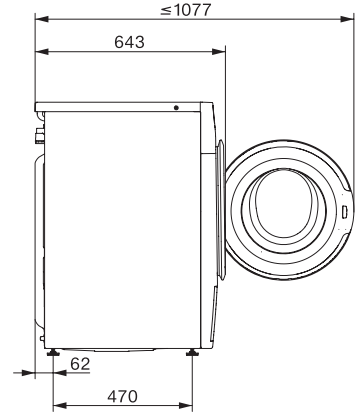

EAN: 4002516741961 / Materialnummer: 12410680 / Alte Materialnummer: 11WE4603D

Bauform	
Säulenfähig	•
Side-by-Side	•
Unterschiebbar	•
Türanschlag	rechts
Bauart	
Produktmarke	W1 White Edition
Frontlader	•
Schleudern	
Max. Schleuderdrehzahl	1400
Spülstop	•
Funktion "ohne Schleudern"	•
Design	
Gerätefarbe	Lotosweiß
Blendenausführung	Lotosweiß
Türdesign	Obsidianschwarz mit Chromring
Farbe Drehwahlschalter	Lotosweiß / Ring Chrom
Blendenausführung	5° geneigt
Bedienungsart	Drehwahlschalter
Display	DirectSensor weiß, 7-Segment
Reinigungsleistung	
Innovative Waschtechnologie PowerWash	•
Portionsgerechte Dosierung CapDosing	•
Wäscheschonung	
Schontrommel	•
Bedienkomfort	
Vernetzung mit Miele@home	•
Startvorwahl bis zu 24h	•
Restzeitanzeige	•
Programmablauf-Anzeige	•
AutoClean Einspülkasten	•
AddLoad	•
Effizienz und Nachhaltigkeit	
Energieeffizienzklasse (A-G)	A
Sparsamer als der Grenzwert (52) der Energieeffizienzklasse A	10%
Gewichteter Energieverbrauch pro 100 Betriebszyklen für den Waschzyklus in kWh	43
Gewichteter Wasserverbrauch pro Betriebszyklus in l	48
Schleudereffizienzklasse	B
Luftschallemissionsklasse (beim Schleudern)	A
Luftschallemission beim Schleudern in dB(A) re 1 pW	68
Dauer des Programms "ECO 40-60" bei Nennkapazität	219
Leistungsaufnahme im Aus-Zustand in W	0,40
Leistungsaufnahme im vernetzten Bereitschaftsbetrieb in W	0,80
Niedrigtemperaturwaschen "kalt" und "20°C"	•
Mengenautomatik	•
Wassermengenzähler	•
Schaumregulierung	•

WWE460 WPS PWash&8kg
W1 Waschmaschine Frontlader:
Mit A -10%

W1 Skizze, 5 Grad Blende, Maße in mm

W1 Skizze, 5 Grad Blende, Maße in mm

W1 Skizze, 5 Grad Blende, Maße in mm

W1 Skizze, 5 Grad Blende, Maße in mm