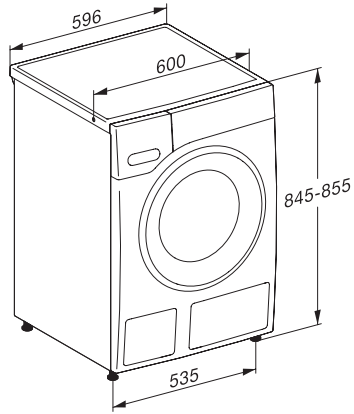

W1 Skizze, 5 Grad Blende, Maße in mm