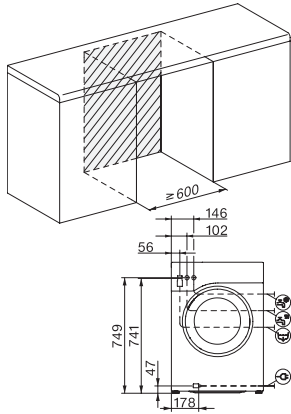

EAN: 4002516741961 / Materialnummer: 12410680 / Alte Materialnummer: 11WE4603D

Bauform	
Säulenfähig	•
Side-by-Side	•
Unterschiebbar	•
Türanschlag	rechts
Bauart	
Produktmarke	W1 White Edition
Frontlader	•
Schleudern	
Max. Schleuderdrehzahl	1400
Spülstop	•
Funktion "ohne Schleudern"	•
Design	
Gerätefarbe	Lotosweiß
Blendenausführung	Lotosweiß
Türdesign	Obsidianschwarz mit Chromring
Farbe Drehwahlschalter	Lotosweiß / Ring Chrom
Blendenausführung	5° geneigt
Bedienungsart	Drehwahlschalter
Display	DirectSensor weiß, 7-Segment
Reinigungsleistung	
Innovative Waschtechnologie PowerWash	•
Portionsgerechte Dosierung CapDosing	•
Wäscheschonung	
Schontrommel	•
Bedienkomfort	
Vernetzung mit Miele@home	•
Startvorwahl bis zu 24h	•
Restzeitanzeige	•
Programmablauf-Anzeige	•
AutoClean Einspülkasten	•
AddLoad	•
Effizienz und Nachhaltigkeit	
Energieeffizienzklasse (A-G)	A
Sparsamer als der Grenzwert (52) der Energieeffizienzklasse A	10%
Gewichteter Energieverbrauch pro 100 Betriebszyklen für den Waschzyklus in kWh	43
Gewichteter Wasserverbrauch pro Betriebszyklus in l	48
Schleudereffizienzklasse	B
Luftschallemissionsklasse (beim Schleudern)	A
Luftschallemission beim Schleudern in dB(A) re 1 pW	68
Dauer des Programms "ECO 40-60" bei Nennkapazität	219
Leistungsaufnahme im Aus-Zustand in W	0,40
Leistungsaufnahme im vernetzten Bereitschaftsbetrieb in W	0,80
Niedrigtemperaturwaschen "kalt" und "20°C"	•
Mengenautomatik	•
Wassermengenzähler	•
Schaumregulierung	•

WWE460 WPS PWash&8kg
W1 Waschmaschine Frontlader:
Mit A -10%

W1 Skizze, 5 Grad Blende, Maße in mm

W1 Skizze, 5 Grad Blende, Maße in mm

W1 Skizze, 5 Grad Blende, Maße in mm

W1 Skizze, 5 Grad Blende, Maße in mm