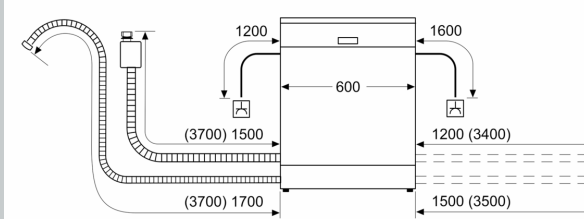

N 50, GESCHIRRSPÜLER INTEGRIERBAR, 60 CM,
EDELSTAHL
S145HBS01D

Maßzeichnungen

Maße in mm

⚡ Steckdose
( ) Werte mit Verlängerungssatz