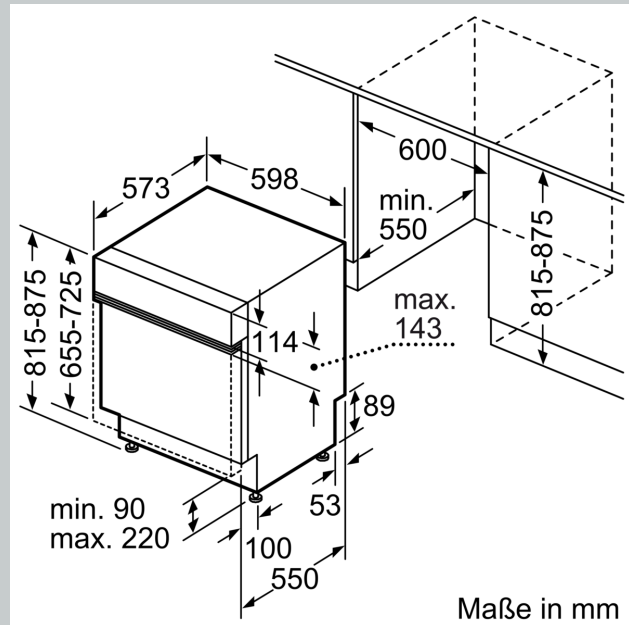

Ausstattung

Technische Daten

Energieeffizienzklasse:	D
Energieverbrauch des eco-Programms pro 100 Betriebszyklen (EU 2017/1369):	84 kWh
Höchste Anzahl von Maßgedecken (EU 2017/1369):	13
Wasserverbrauch in Litern im eco-Programm pro Betriebszyklus (EU 2017/1369):	9.5 l
Programmdauer (EU 2017/1369):	4:55 h
Geräuschwert:	44 dB(A) re 1 pW
Geräusch-Effizienzklasse:	B
Bauform:	Einbau
Höhe der Arbeitsplatte:	0 mm
Abmessungen des Gerätes:	815 x 598 x 573 mm
Min. Nischenmaße für Installation (H x B x T):	815-875 x 600 x 550 mm
Tiefe bei geöffneter Tür (90°):	1150 mm
Höhenverstellbare Füße:	Ja - alle von vorne
Höhenverstellung max.:	60 mm
Verstellbarer Sockel:	Horizontal und Vertikal
Nettogewicht:	35.1 kg
Bruttogewicht:	37.0 kg
Anschlusswert:	2400 W
Absicherung:	10 A
Spannung:	220-240 V
Frequenz:	50; 60 Hz
Länge Anschlusskabel:	175.0 cm
Steckerart:	Schuko-/Gardy.m.Erdung
Länge Zulaufschlauch:	165 cm
Länge Ablaufschlauch:	190 cm
EAN-Nummer:	4242004253723
Gerätetyp:	Teilintegrierbar

- Inkl. Dampfschutz-Blech
- Gerätemaße (H x B x T): 81.5 cm x 59.8 cm x 57.3 cm

¹ auf einer Energieeffizienzklassen-Skala von A bis G

²Energieverbrauch kWh/100 Betriebszyklen (im Programm Eco 50 °C)

³ Wasserverbrauch in Liter pro Betriebszyklus (im Programm Eco 50 °C)

Maßzeichnungen

Maße in mm

⚡ Steckdose
 () Werte mit Verlängerungssatz

Maße in mm