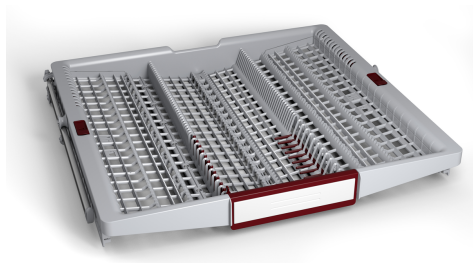

VARIO SCHUBLADE FÜR PRO KÖRBE Z786DB04

Besteckschublade Flex - Verwandeln Sie die 3. Beladungsebene in eine vielseitige Besteckschublade

- ✓ Besteckschublade Flex - Verwandeln Sie die 3. Beladungsebene in eine vielseitige Besteckschublade
- ✓ - Besteck und kleine Küchengegenstände können sicher verstaut und hygienisch gereinigt werden - Absenkbare Elemente auf der linken und rechten Seite zur Ablage zusätzlicher kleiner Geschirrtteile - Klappbare Stifte an der Vorderseite für Besteckteile mit breiteren Griffen - Rot gefärbte Touchpoints: sofort sehen, was flexibel angepasst werden kann - mit extra Platz für kleines Geschirr (z.B. Espressotassen) oder großes Besteck (z.B. Suppenkellen usw.) in der Mitte der Flex-Besteckschublade - Auszugssystem mit kugelgelagerten Rollen
- ✓ Für 60 cm breite Geschirrspüler mit nachrüstbarer 3. Beladungsebene
- ✓ 4242004249139

Ausstattung

Technische Daten

Abmessungen des verpackten Gerätes: 660 x 65 x 700 mm
Abmessung der Palette: 148.0 x 80.0 x 120.0
Anzahl Geräte pro Palette: 36
Nettogewicht: 1.4 kg
Bruttogewicht: 2.5 kg
EAN-Nummer: 4242004249139