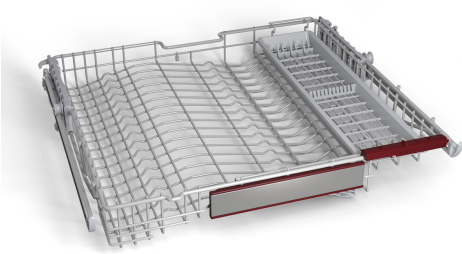

3. KORB FÜR PRO KÖRBE Z786RB04

3.FlexKorb - Flexibler Korb mit Messereinsatz und Platz für alles, was über das Besteck hinausgeht

- √ 3.FlexKorb - Flexibler Korb mit Messereinsatz und Platz für alles, was über das Besteck hinausgeht
- √ - Zusätzlicher 3. Korb: bietet mehr Laderaum für kleinere Küchenartikel -Flexibles Schiebeteil: ermöglicht variable Einstellung und gleichmäßige Beladung des oberen Korbs mit langstieligen Gläsern -Abnehmbare Messerablage / Einlage -Wellenformdesign für Gleitschutz: kein Umkippen mehr -Messerschutz: verhindert das Herausrutschen von Messern -Auszugssystem mit kugelgelagerten Leichtlaufrollen
- √ Für 60 cm breite Geschirrspüler mit nachrüstbarer 3. Beladungsebene: Der 3.Korb kann optional hinzugefügt werden, oder er kann gegen eine vorhandene Besteckschublade ausgetauscht werden
- √ 4242004249115

Ausstattung

Technische Daten

Abmessungen des verpackten Gerätes: 660 x 700 x 85 mm
 Abmessung der Palette: 185.0 x 80.0 x 120.0
 Anzahl Geräte pro Palette: 20
 Nettogewicht: 1.6 kg
 Bruttogewicht: 2.7 kg
 EAN-Nummer: 4242004249115